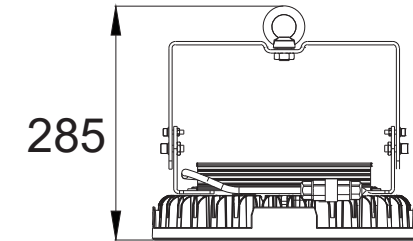

Diamond II

80W-200W

240W-400W