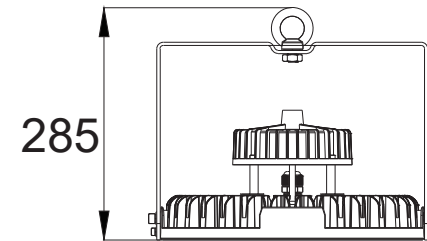

Diamond II

80W-200W

240W-400W