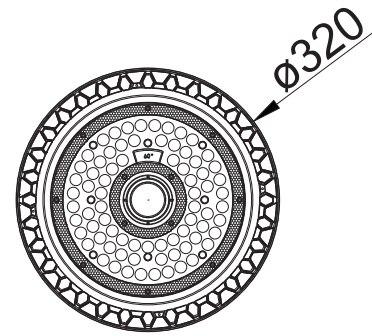

Diamond II

80W-200W

240W-400W