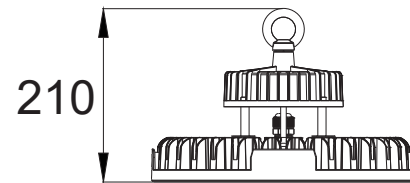

Diamond II

80W-200W

240W-400W