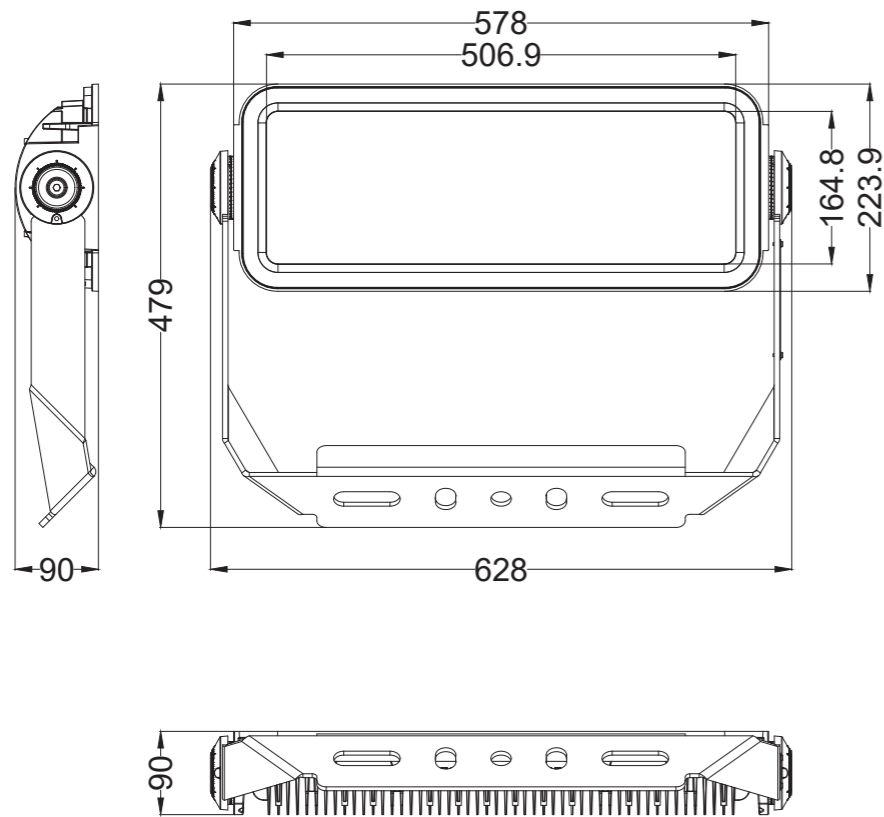

# Superb II

300W-400W

600W-800W

1000W-1200W