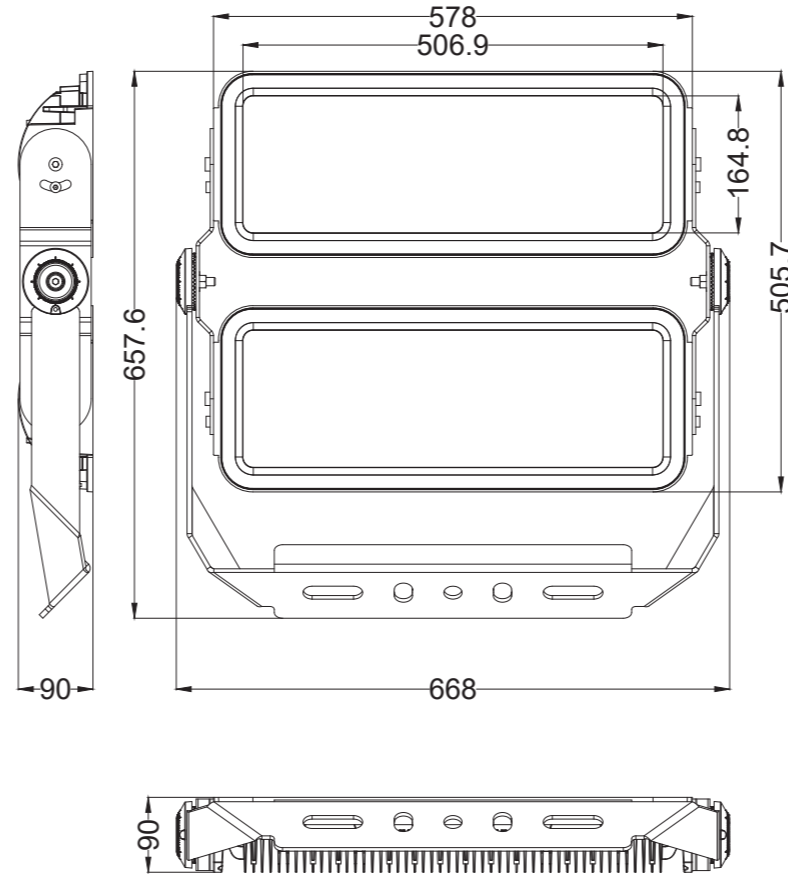

# Superb II

300W-400W

600W-800W

1000W-1200W